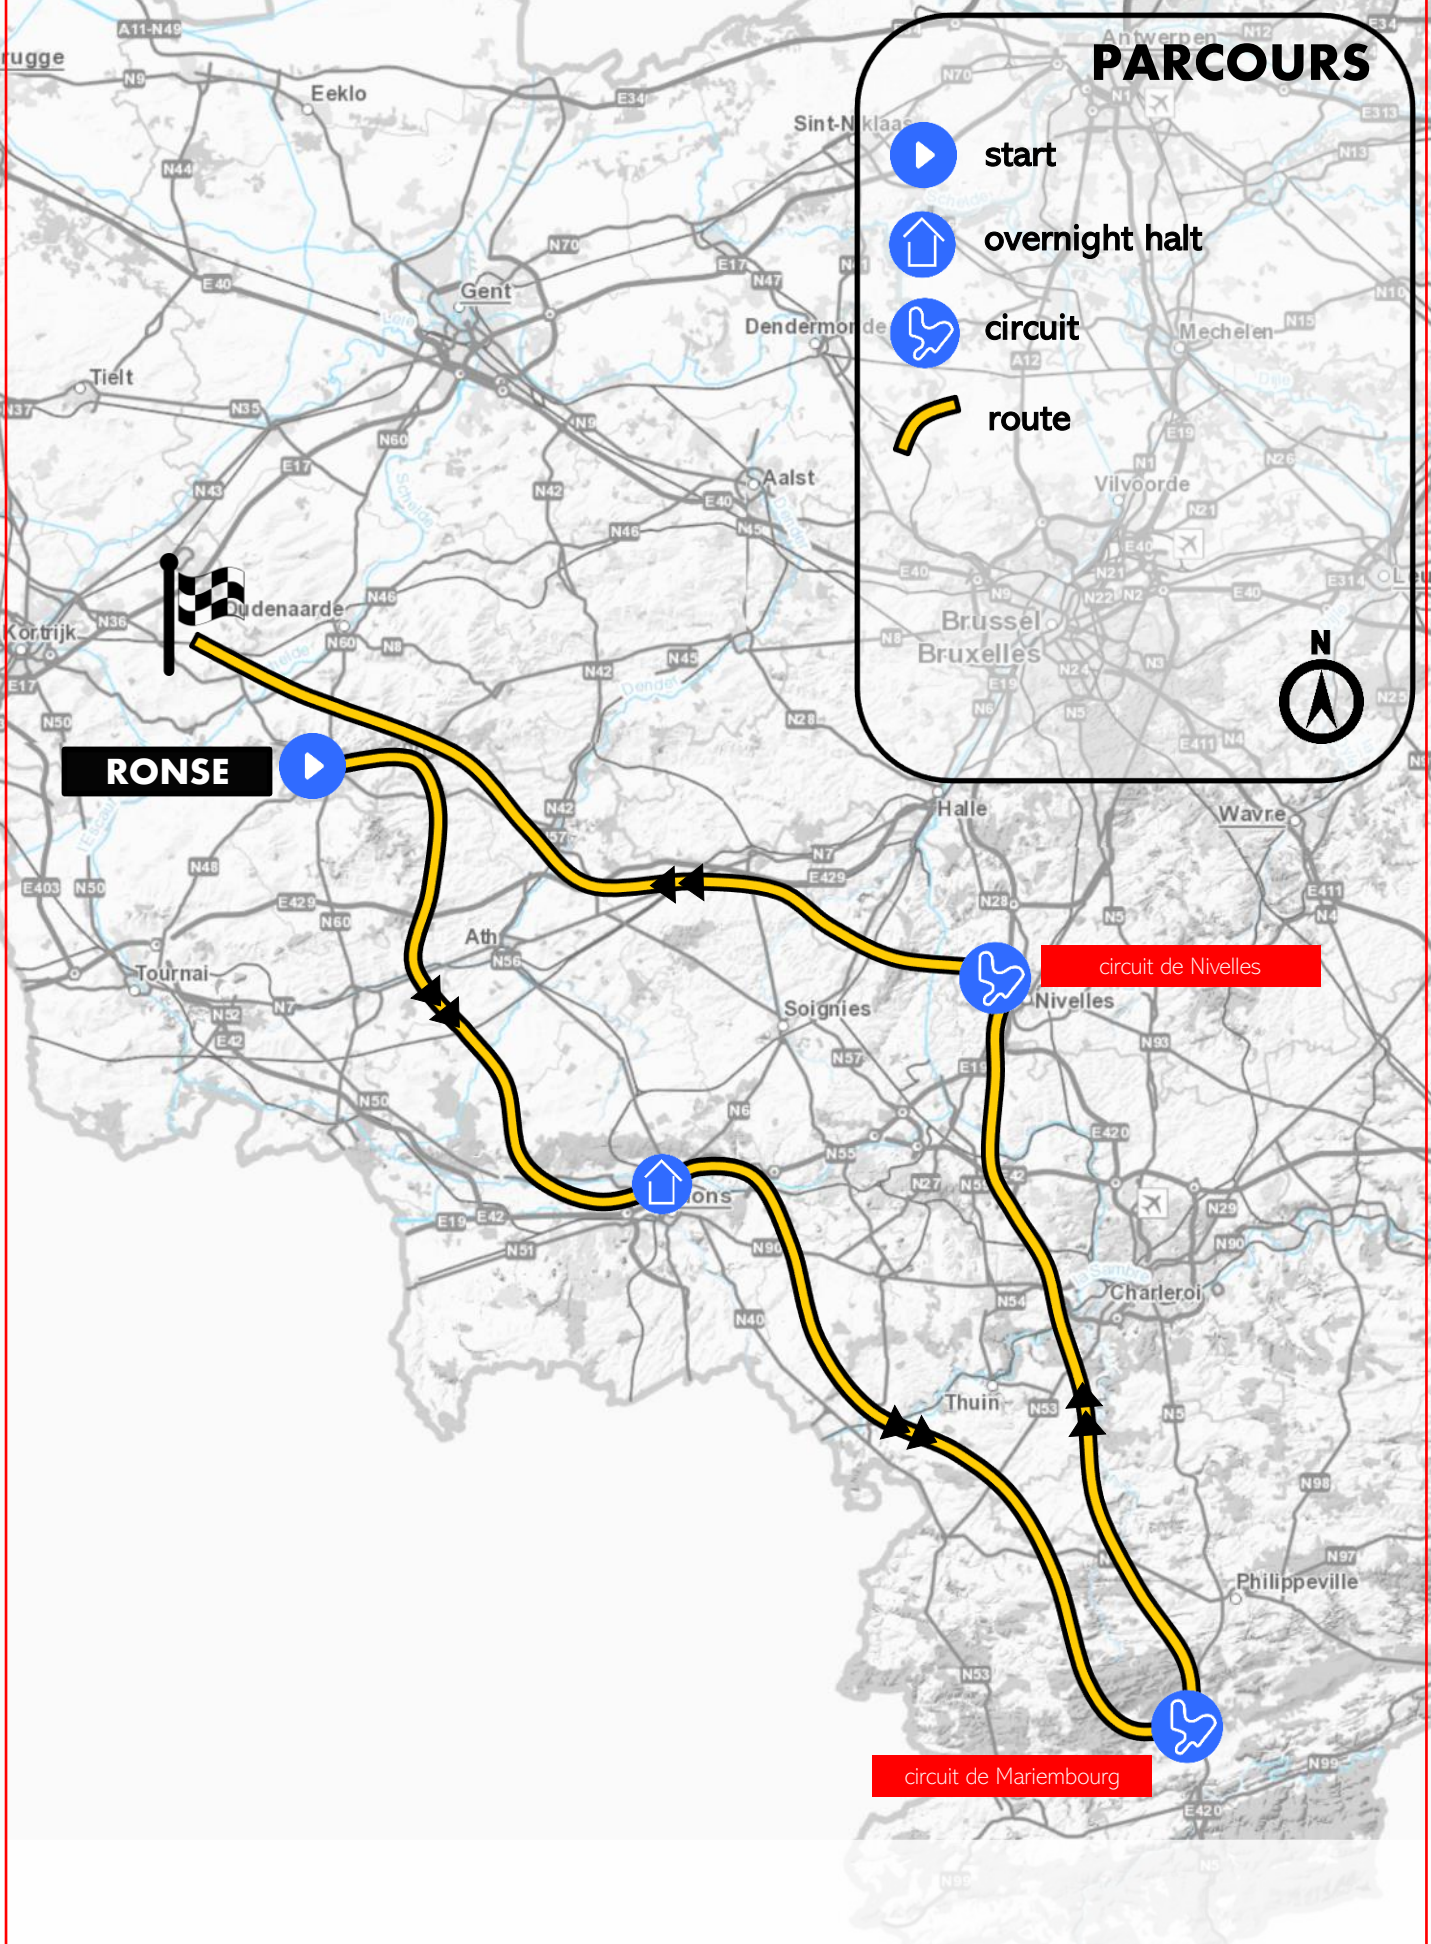

BELGIAN WESTHOEK CLASSIC 2019

PARCOURS

-  start
-  overnight halt
-  circuit
-  route

RONSE

circuit de Nivelles

circuit de Mariembourg